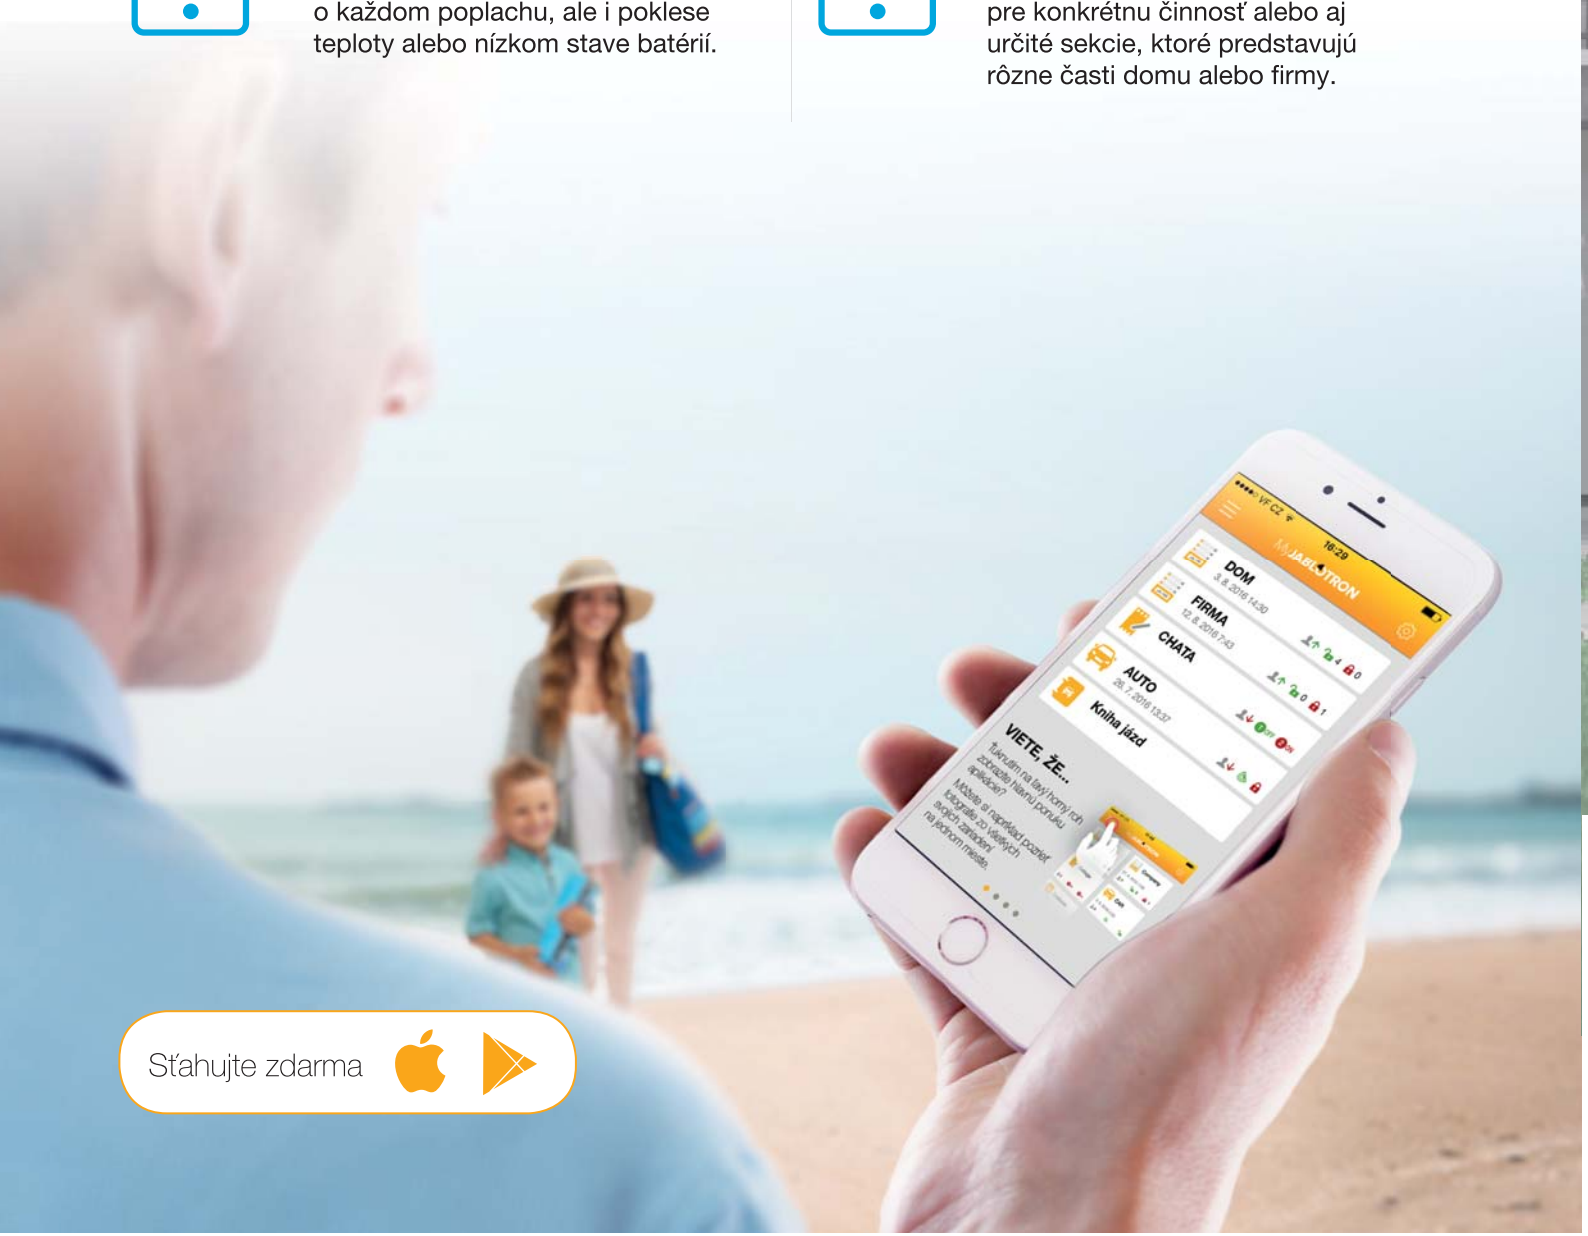

Jednoduché ovládanie

Aplikácia sa ovláda rovnako jednoducho ako naše alarmy – na semafore hneď vidíte, čo je práve aktívne. Otvorenie garáže alebo spustenie zavlažovania záhrady z dovolenky je doslova na jeden dotyk.

Aktuálne informácie

Pozrite si fotku priamo z miesta a presvedčte sa, že je všetko v poriadku. V aplikácii sledujte aj spotrebu elektriny, históriu udalostí alebo napríklad polohu vášho auta.

Upozornenie na udalosti

Stiahnite zdarma

Komfortné bývanie s alarmom

JABLOTRON 100

Alarm od Jablotronu ponúka aj inteligentné funkcie, vďaka ktorým si uľahčíte život nielen doma ale aj vo firme. Na diaľku môžete zapínať a vypínať spotrebiče, zablíkaním svetiel automobilu otvoriť závoru na parkovisku alebo nechať automaticky rozsvietiť svetlá po vypnutí ochrany alebo pri vstupe do určitej miestnosti.