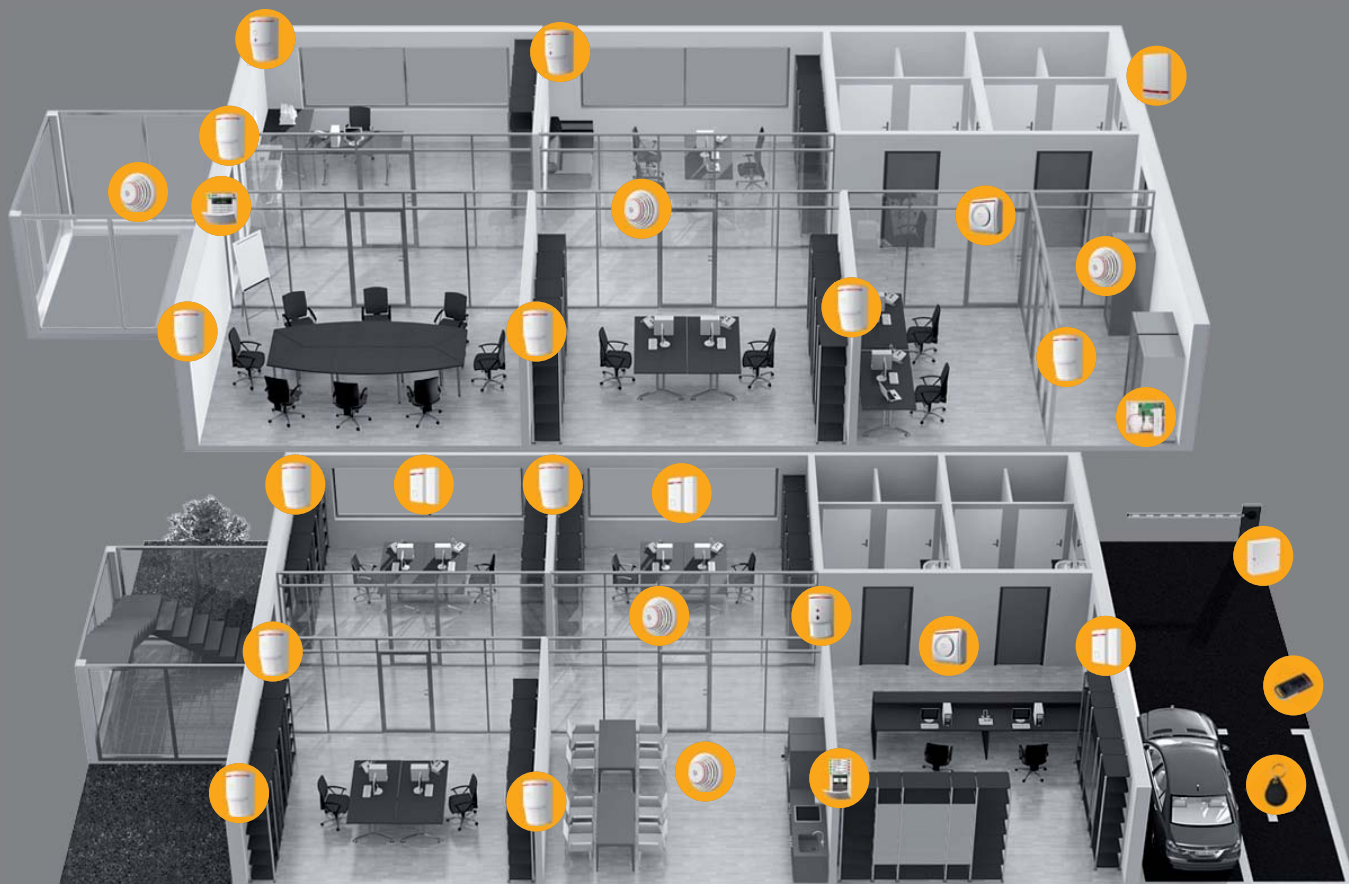

Firma

Cena ukázkového zabezpečenia firmy:

2 200 € s DPH

Uvedená cena je orientačná, nezahŕňa cenu montáže a môže sa líšiť podľa konkrétnej inštalácie a miestnych podmienok. Celkovú cenu vám poskytne náš odporúčaný partner z vášho regiónu.