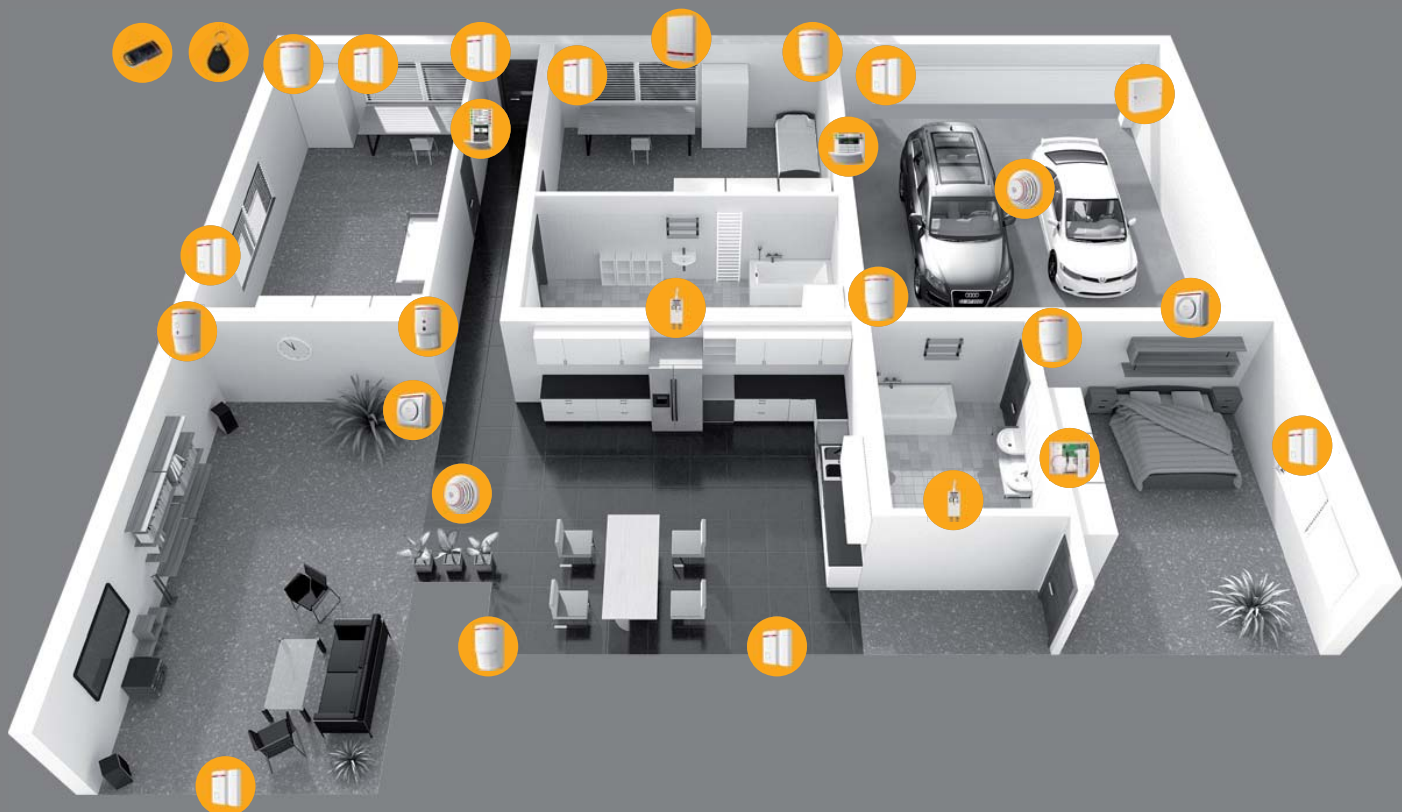

Ovládací čip

Po priložení čipu ku klávesnici dôjde k jednoduchej a bezpečnej identifikácii užívateľa. Každý člen domácnosti má svoj vlastný čip a vy tak môžete sledovať, kto a kedy systém ovládal.

Ovládací modul

JABLOTRON 100 je komplexné riešenie, ktoré okrem zabezpečenia ponúka aj možnosť ovládania rôznych zariadení a spotrebičov. Konkrétnu požiadavku môžete vopred naplánovať alebo spustiť na diaľku sami.

Dom