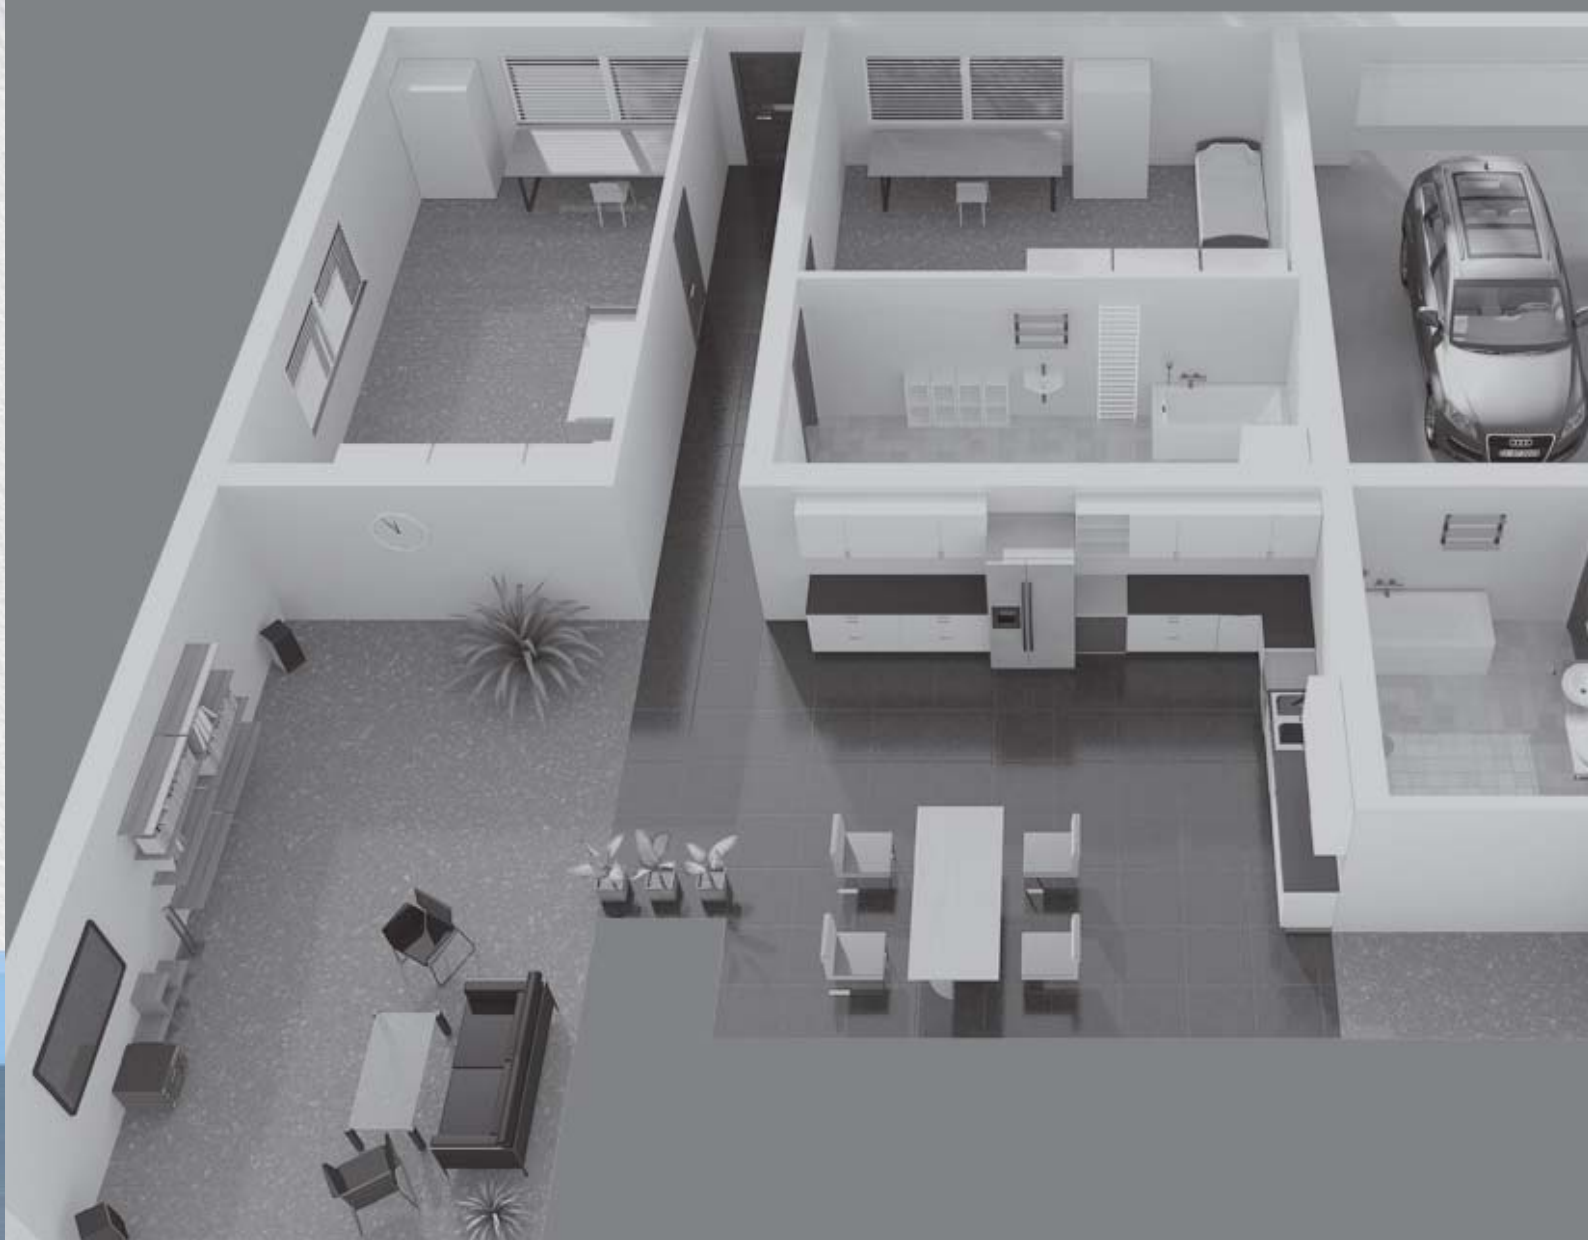

Vzorové inštalácie alarmu

Pre stanovenie rozsahu inštalácie zabezpečovacieho zariadenia JABLOTRON 100 je nutná fyzická obhliadka vášho konkrétneho objektu nami preškoleným a certifikovaným montážnym partnerom. Ten potom navrhne inštaláciu tak, aby bola zaistená správna funkčnosť systému, splnené všetky legislatívne požiadavky a naplnená vaša predstava o zaistení bezpečia a komfortu pre váš domov či firmu a pre vašich blízkych.

Pre vašu lepšiu predstavu o rozsahu montáže sme pripravili vzorové inštalácie zabezpečovacieho zariadenia pre:

BYT

RODINNÝ DOM S GARÁŽOU

FIRMU